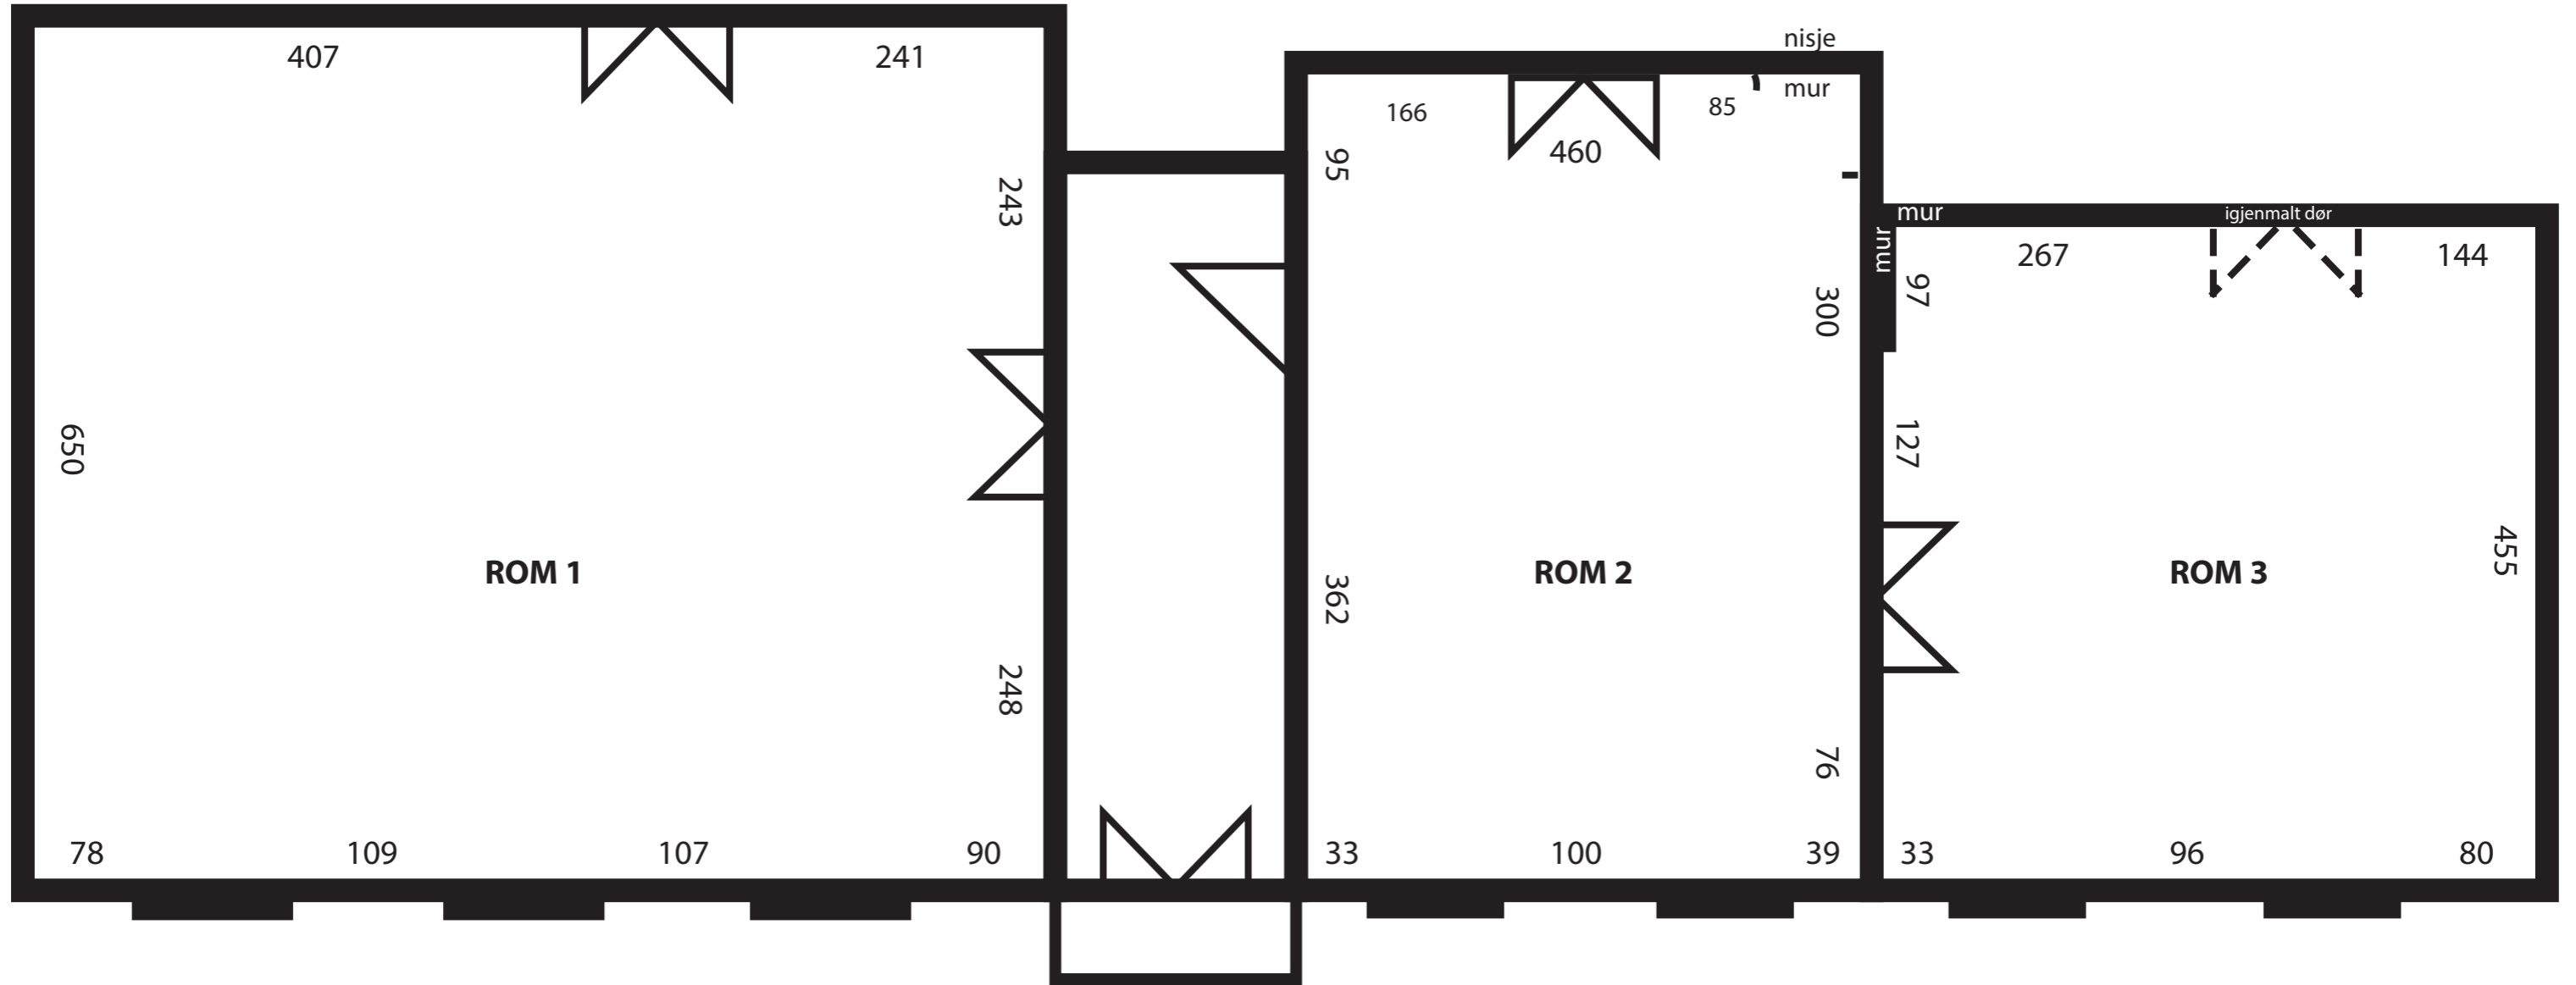

KONTOR/BIBLIOTEK

Takhøyde: Varierer mellom 276 og 279 cm